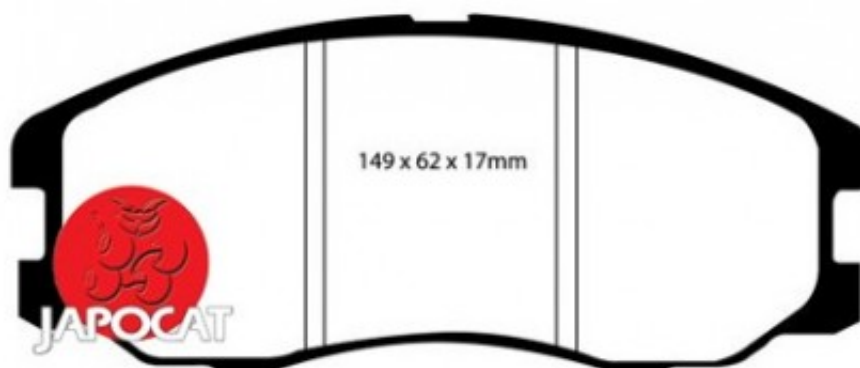

## Fiche produit détaillée

Article : PLAQUETTES de FREIN Avant

Aucune  
image  
disponible

**Summary** L: 149mm - Hauteur 62mm - Ep: 17mm  
A partir de 03/2007

**Pricelist**

**Features**

**Description**