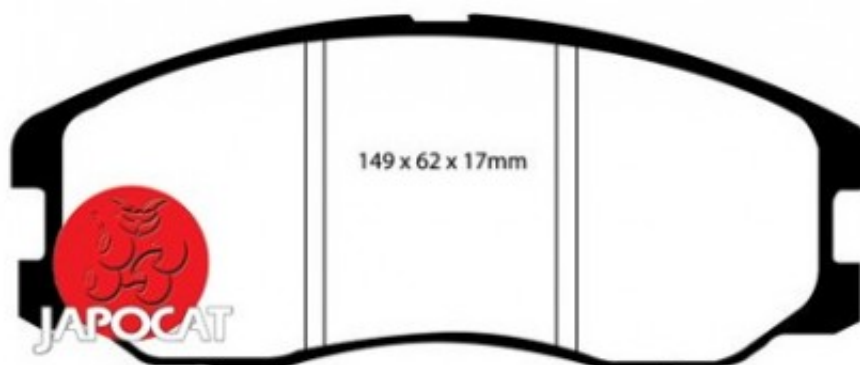

## Fiche produit détaillée

Article : PLAQUETTES de FREIN Avant

Aucune  
image  
disponible

**Summary** L: 149mm - Hauteur 62mm - Ep: 17mm  
A partir de 03/2007

**Pricelist**

**Features**

**Description**