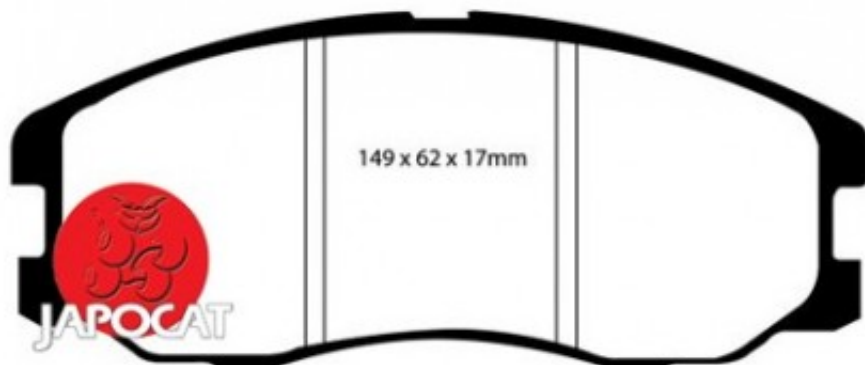

## Fiche produit détaillée

Article : PLAQUETTES de FREIN Avant

Aucune  
image  
disponible

**Summary** L: 149mm - Hauteur 62mm - Ep: 17mm  
A partir de 05/2006

**Pricelist**

**Features**

**Description**