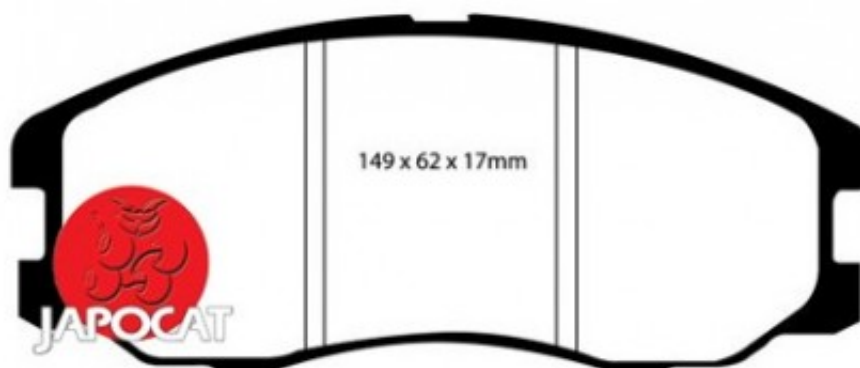

Fiche produit détaillée

Article : PLAQUETTES de FREIN Avant

Aucune
image
disponible

Summary L: 149mm - Hauteur 62mm - Ep: 17mm
A partir de 12/2010

Pricelist

Features

Description