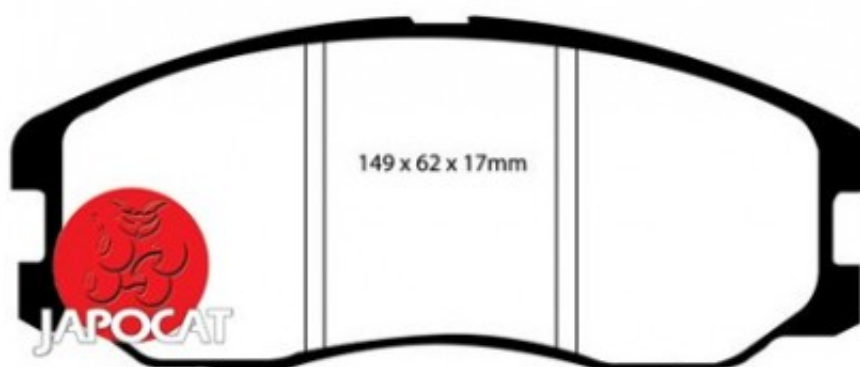

Fiche produit détaillée

Article : PLAQUETTES de FREIN Avant

Aucune
image
disponible

Summary L: 149mm - Hauteur 62mm - Ep: 17mm
A partir de 12/2010

Pricelist

Features

Description