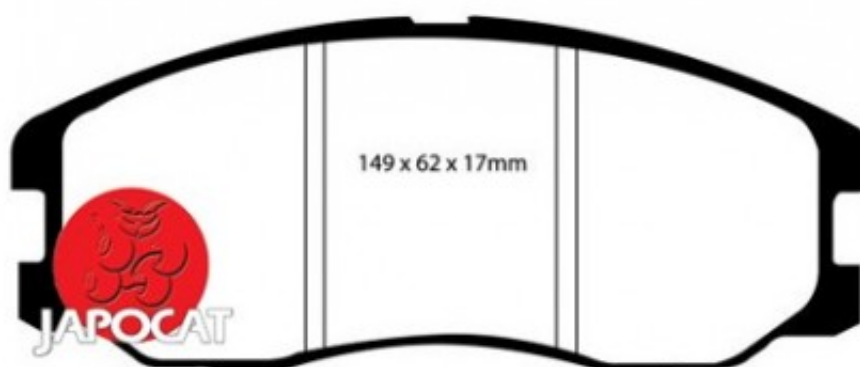

## Fiche produit détaillée

Article : PLAQUETTES de FREIN Avant

Aucune  
image  
disponible

**Summary** L: 149mm - Hauteur 62mm - Ep: 17mm  
A partir de 12/2010

**Pricelist**

**Features**

**Description**