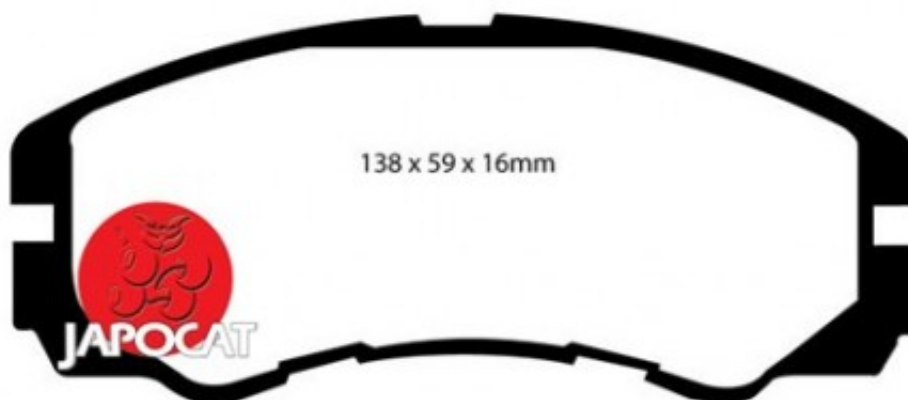

## Fiche produit détaillée

Article : PLAQUETTES de FREIN Avant

Aucune  
image  
disponible

**Summary** L: 138mm - Hauteur 58mm - Ep: 16mm - Sans ordinateur de bord - Sans témoin métallique  
De 03/1995 à 10/1998