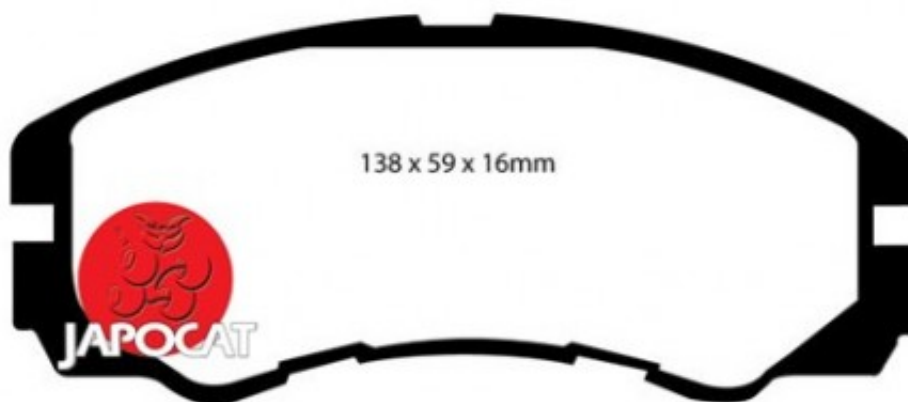

Fiche produit détaillée

Article : PLAQUETTES de FREIN Avant

Aucune
image
disponible

Summary L: 138mm - Hauteur 58mm - Ep: 16mm - Sans ordinateur de bord - Sans témoin métallique
De 03/1992 à 10/1998

Pricelist