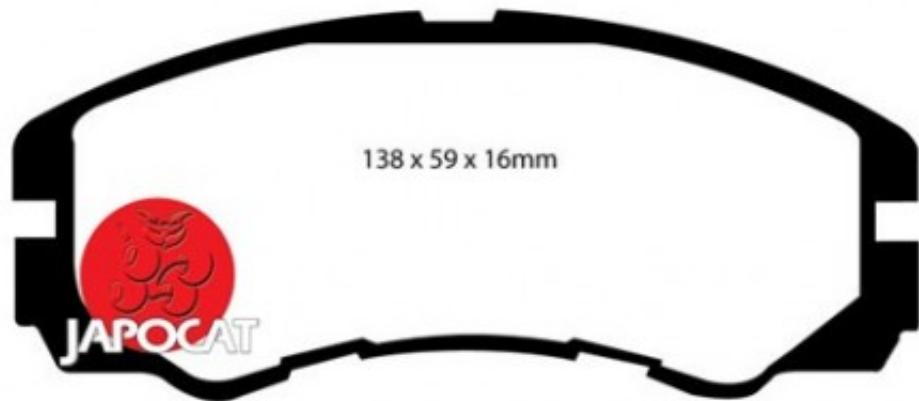

Fiche produit détaillée

Article : PLAQUETTES de FREIN Avant

Aucune
image
disponible

Summary L: 138mm - Hauteur 58mm - Ep: 16mm - Sans ordinateur de bord - Sans témoin métallique
De 03/1995 à 10/1998

Pricelist