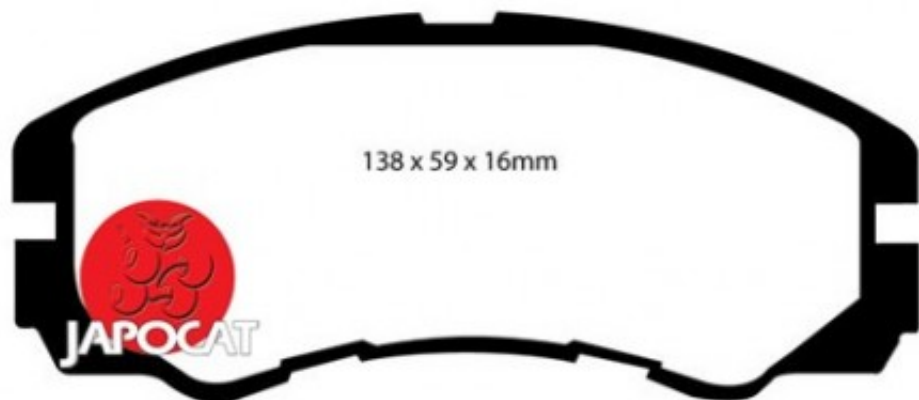

Fiche produit détaillée

Article : PLAQUETTES de FREIN Avant

Aucune
image
disponible

Summary L: 138mm - Hauteur 58mm - Ep: 16mm - Sans ordinateur de bord - Sans témoin métallique
De 03/1992 à 10/1998

Pricelist