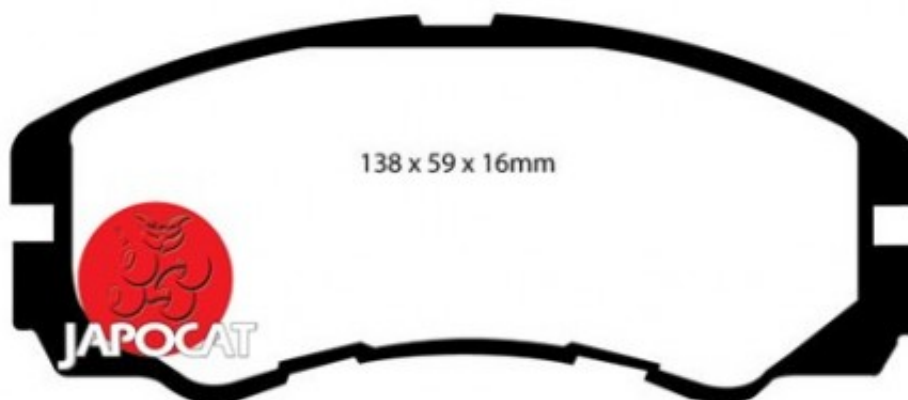

Fiche produit détaillée

Article : PLAQUETTES de FREIN Avant

Aucune
image
disponible

Summary L: 138mm - Hauteur 58mm - Ep: 16mm - Sans ordinateur de bord - Sans témoin métallique
De 09/1996 à 10/1998

Pricelist