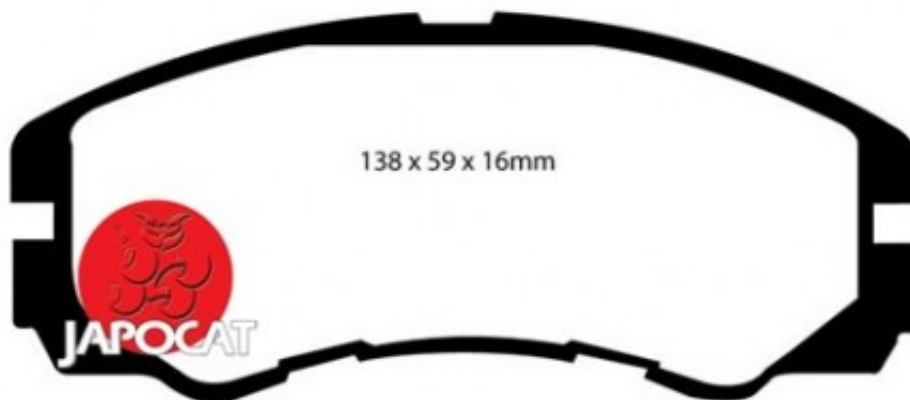

## Fiche produit détaillée

Article : PLAQUETTES de FREIN Avant

Aucune  
image  
disponible

**Summary** L: 138mm - Hauteur 58mm - Ep: 16mm - Sans ordinateur de bord - Sans témoin métallique  
A partir de 10/1998