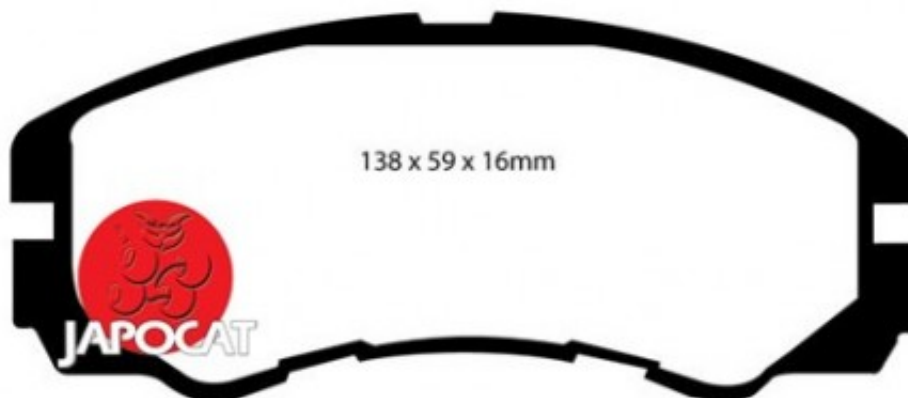

Fiche produit détaillée

Article : PLAQUETTES de FREIN Avant

Aucune
image
disponible

Summary L: 138mm - Hauteur 58mm - Ep: 16mm - Sans ordinateur de bord - Sans témoin métallique
A partir de 10/1998

Pricelist