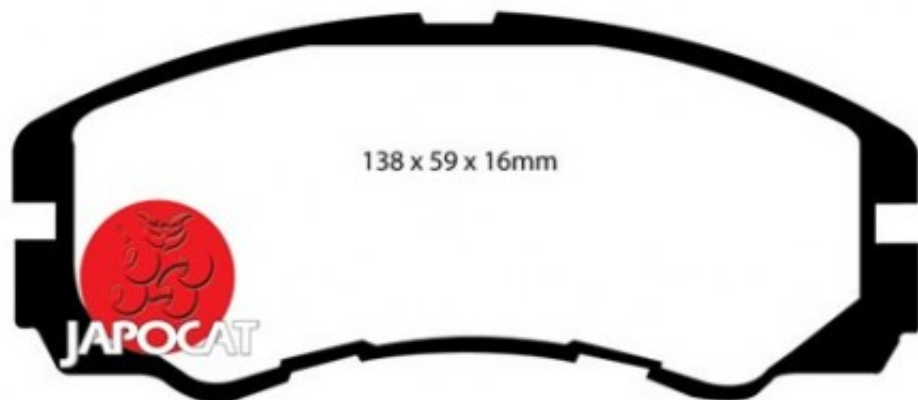

## Fiche produit détaillée

Article : PLAQUETTES de FREIN Avant

Aucune  
image  
disponible

**Summary** L: 138mm - Hauteur 58mm - Ep: 16mm - Sans ordinateur de bord - Sans témoin métallique  
A partir de 10/1998