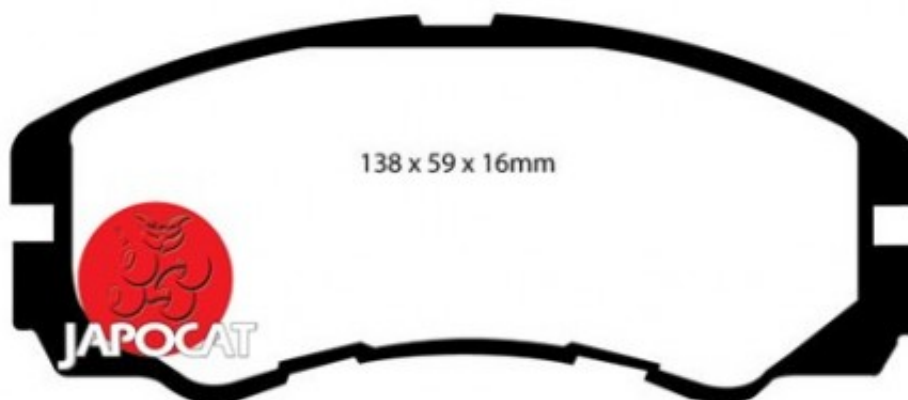

Fiche produit détaillée

Article : PLAQUETTES de FREIN Avant

Aucune
image
disponible

Summary L: 138mm - Hauteur 58mm - Ep: 16mm - Sans ordinateur de bord - Sans témoin métallique
De 10/1998 à 09/2002

Pricelist