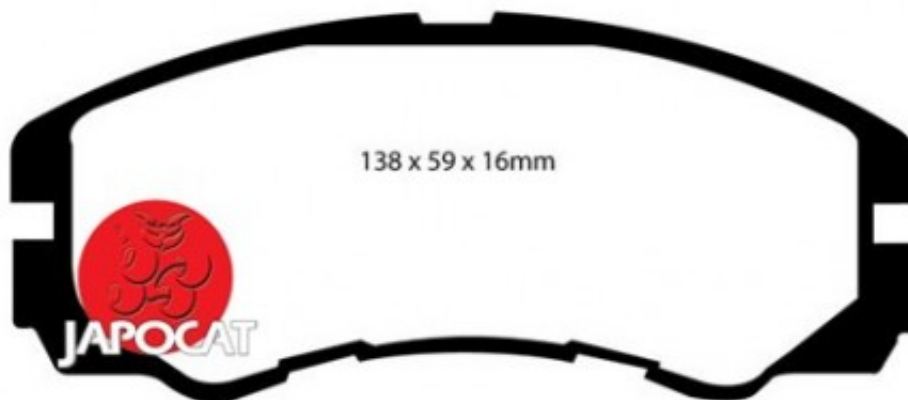

## Fiche produit détaillée

Article : PLAQUETTES de FREIN Avant

Aucune  
image  
disponible

**Summary** L: 138mm - Hauteur 58mm - Ep: 16mm - Sans ordinateur de bord - Sans témoin métallique  
A partir de 09/2002