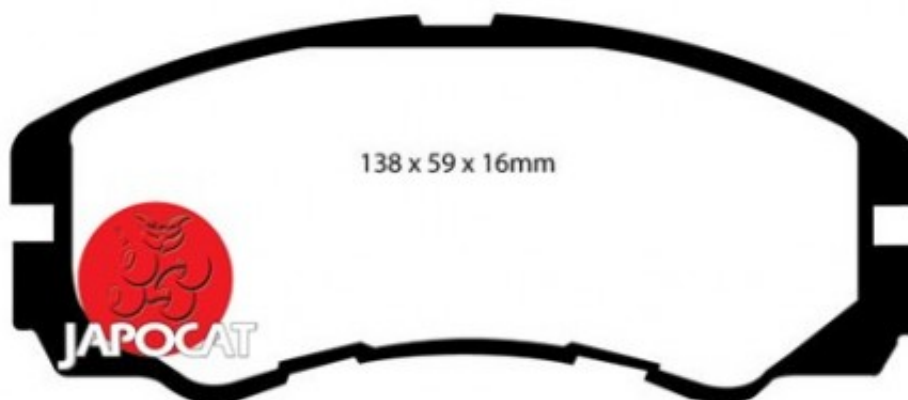

## Fiche produit détaillée

Article : PLAQUETTES de FREIN Avant

Aucune  
image  
disponible

**Summary** L: 138mm - Hauteur 58mm - Ep: 16mm - Sans ordinateur de bord - Sans témoin métallique  
A partir de 09/2002