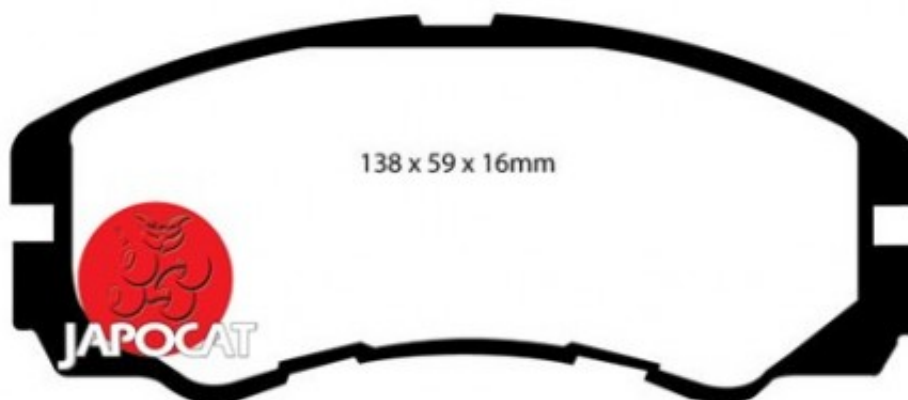

Fiche produit détaillée

Article : PLAQUETTES de FREIN Avant

Aucune
image
disponible

Summary L: 138mm - Hauteur 58mm - Ep: 16mm - Sans témoin métallique
De 06/1992 à 07/1998

Pricelist

Features

Description