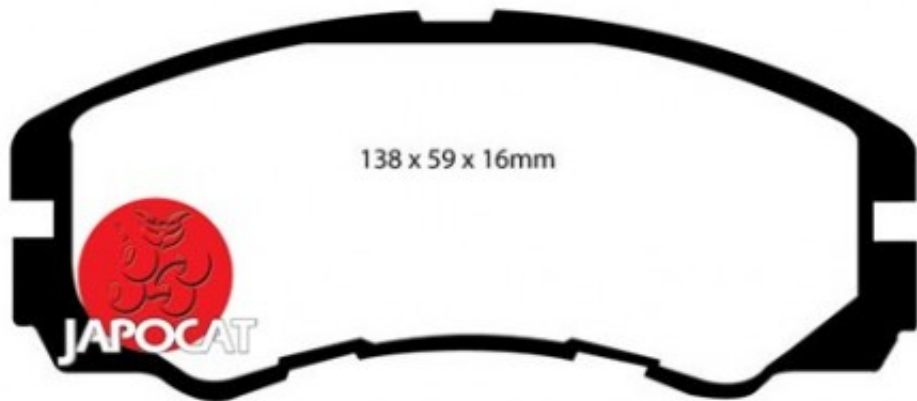

Fiche produit détaillée

Article : PLAQUETTES de FREIN Avant

Aucune
image
disponible

Summary L: 138mm - Hauteur 58mm - Ep: 16mm - Sans témoin métallique
De 09/1991 à 07/1998

Pricelist

Features

Description