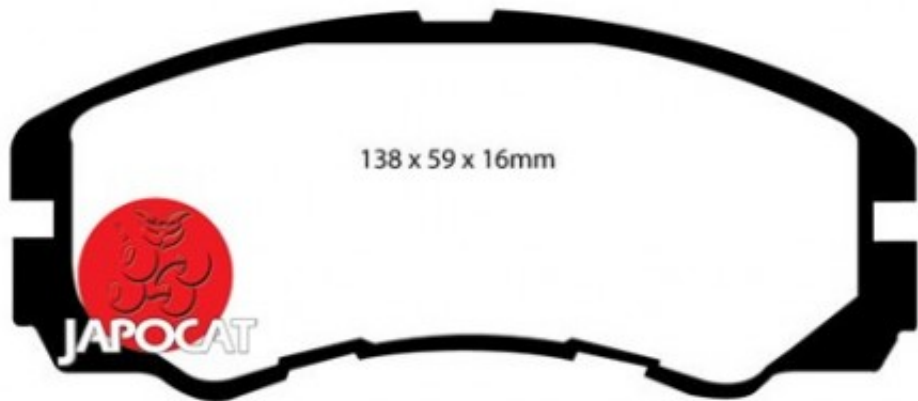

## Fiche produit détaillée

Article : PLAQUETTES de FREIN Avant

Aucune  
image  
disponible

**Summary** L: 138mm - Hauteur 58mm - Ep: 16mm - Sans témoin métallique  
De 09/1991 à 07/1998

**Pricelist**

**Features**

**Description**