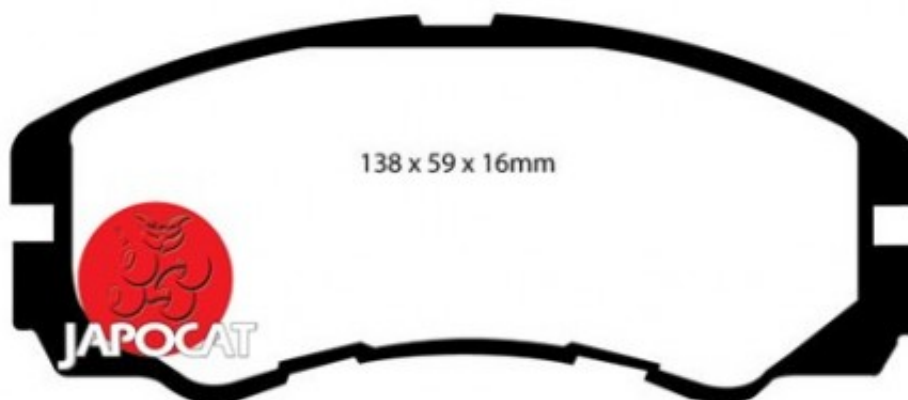

Fiche produit détaillée

Article : PLAQUETTES de FREIN Avant

Aucune
image
disponible

Summary L: 138mm - Hauteur 58mm - Ep: 16mm - Sans ordinateur de bord - Sans témoin métallique
De 03/1992 à 10/1998

Pricelist