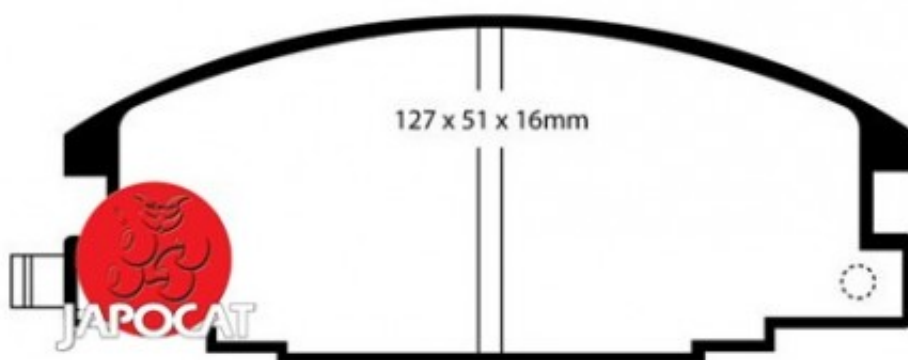

## Fiche produit détaillée

Article : PLAQUETTES de FREIN Avant

Aucune  
image  
disponible

**Summary** L: 127mm - Hauteur 51mm - Ep: 15mm - Avec témoin métallique  
De 03/1992 à 10/1998

**Pricelist**

**Features**