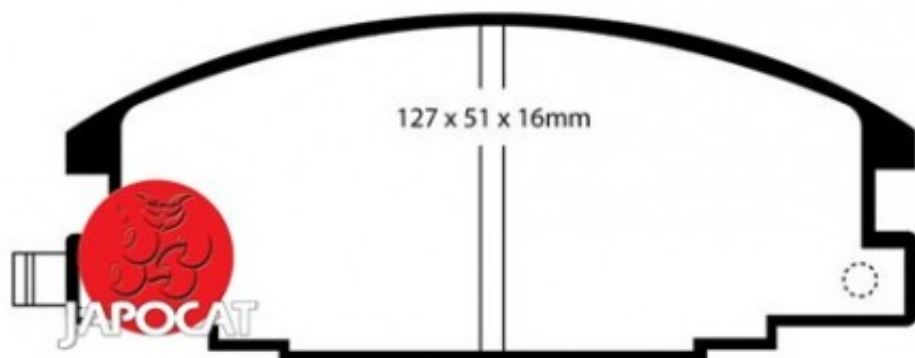

Fiche produit détaillée

Article : PLAQUETTES de FREIN Avant

Aucune
image
disponible

Summary L: 127mm - Hauteur 51mm - Ep: 15mm - Avec témoin métallique
De 03/1995 à 10/1998

Pricelist

Features

Description