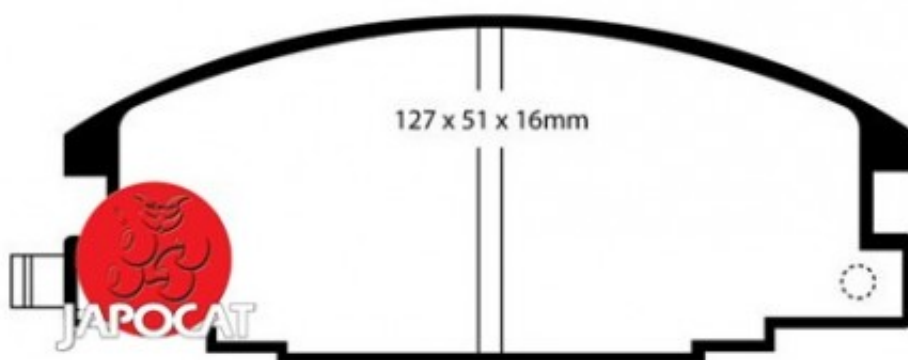

Fiche produit détaillée

Article : PLAQUETTES de FREIN Avant

Aucune
image
disponible

Summary L: 127mm - Hauteur 51mm - Ep: 15mm - Avec témoin métallique
De 09/1996 à 10/1998

Pricelist

Features

Description