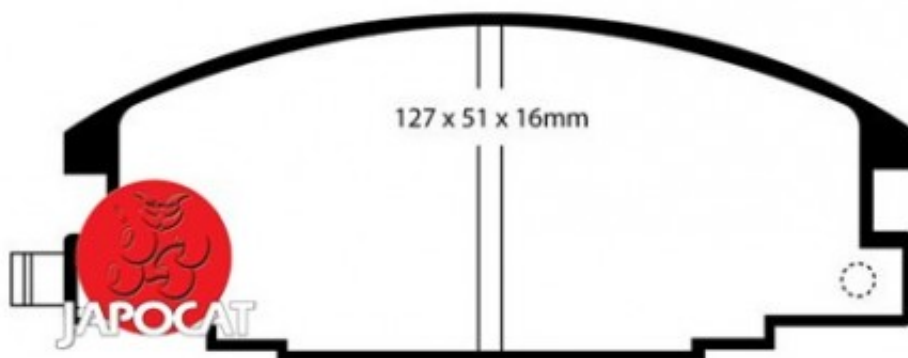

Fiche produit détaillée

Article : PLAQUETTES de FREIN Avant

Aucune
image
disponible

Summary L: 127mm - Hauteur 51mm - Ep: 15mm - Avec témoin métallique
De 03/1995 à 10/1998

Pricelist

Features

Description