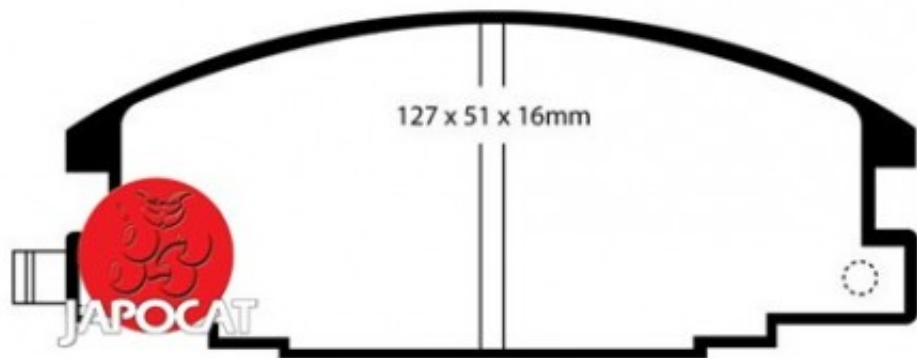

Fiche produit détaillée

Article : PLAQUETTES de FREIN Avant

Aucune
image
disponible

Summary L: 127mm - Hauteur 51mm - Ep: 15mm - Avec témoin métallique
De 10/1998 à 09/2002

Pricelist

Features

Description