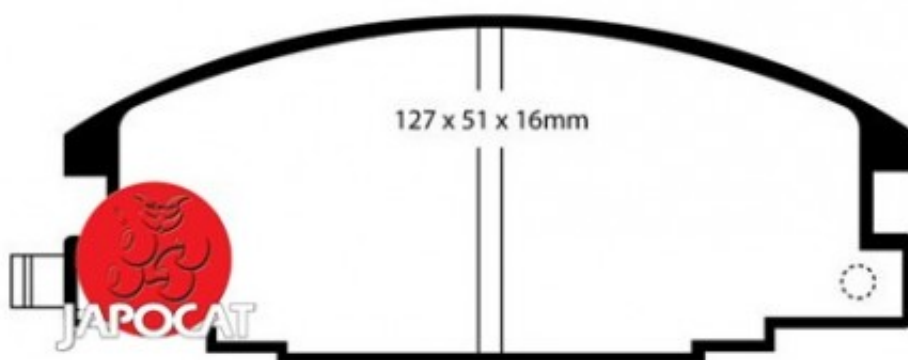

## Fiche produit détaillée

Article : PLAQUETTES de FREIN Avant

Aucune  
image  
disponible

**Summary** L: 127mm - Hauteur 51mm - Ep: 15mm - Avec témoin métallique  
De 10/1998 à 09/2002

**Pricelist**

**Features**