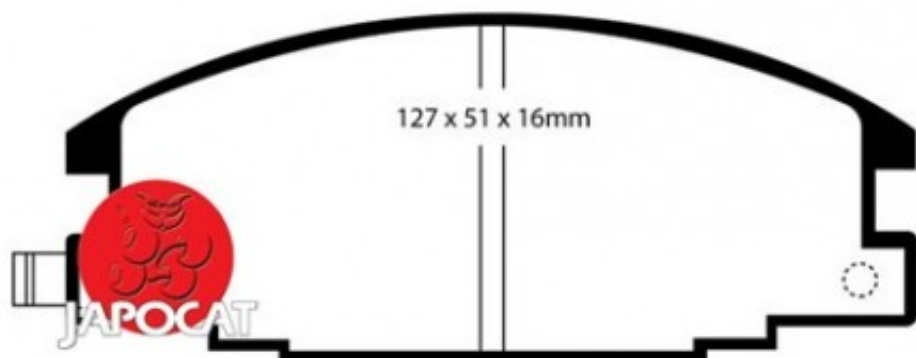

Fiche produit détaillée

Article : PLAQUETTES de FREIN Avant

Aucune
image
disponible

Summary L: 127mm - Hauteur 51mm - Ep: 15mm - Avec témoin métallique
A partir de 09/2002

Pricelist

Features

Description