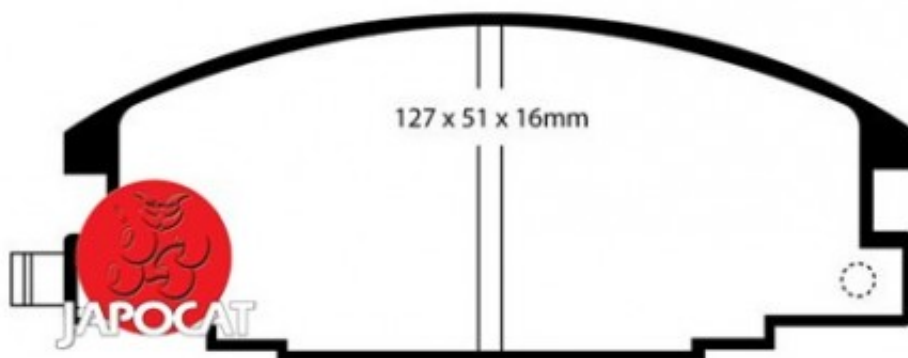

Fiche produit détaillée

Article : PLAQUETTES de FREIN Avant

Aucune
image
disponible

Summary L: 127mm - Hauteur 51mm - Ep: 15mm - Avec témoin métallique
De 09/1991 à 07/1998

Pricelist

Features

Description