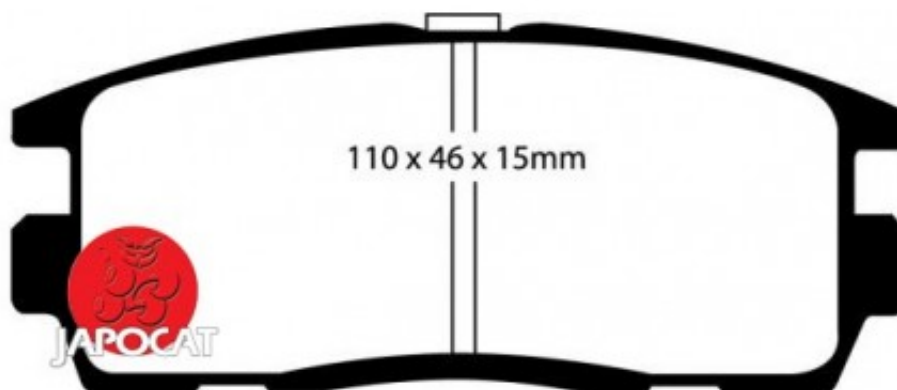

Fiche produit détaillée

Article : PLAQUETTES de FREIN Arrière EBC Ultimax

Aucune
image
disponible

Summary L: 110mm - Hauteur 46mm - Ep: 15mm

A partir de 11/2010

Pricelist

Features

Description