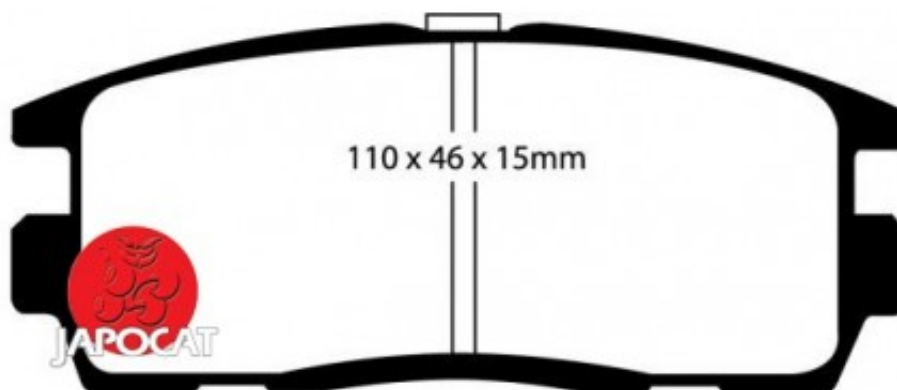

## Fiche produit détaillée

Article : PLAQUETTES de FREIN Arrière EBC Ultimax

Aucune  
image  
disponible

**Summary** L: 110mm - Hauteur 46mm - Ep: 15mm

A partir de 11/2010

**Pricelist**

**Features**

**Description**