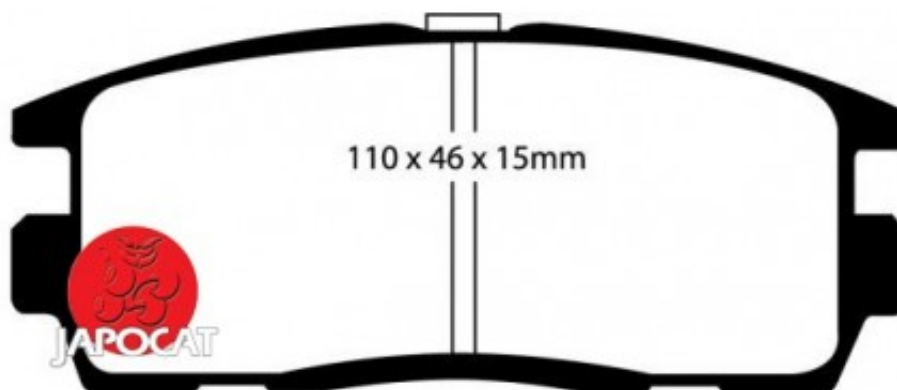

## Fiche produit détaillée

Article : PLAQUETTES de FREIN Arrière EBC Ultimax

Aucune  
image  
disponible

**Summary** L: 110mm - Hauteur 46mm - Ep: 15mm

A partir de 01/2007

**Pricelist**

**Features**

**Description**