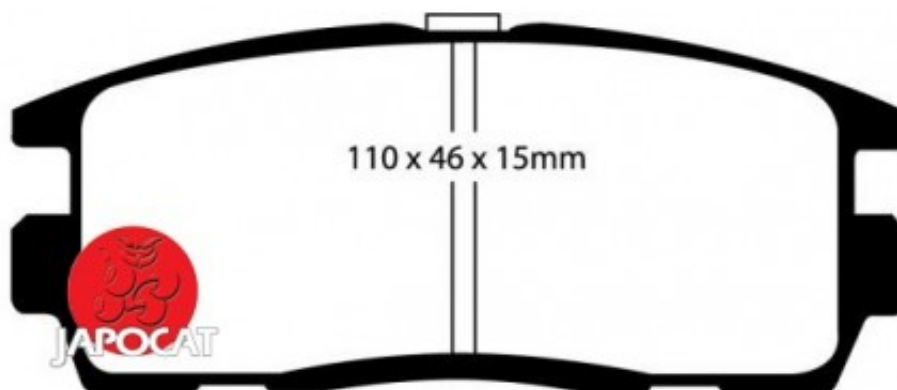

Fiche produit détaillée

Article : PLAQUETTES de FREIN Arrière EBC Ultimax

Aucune
image
disponible

Summary L: 110mm - Hauteur 46mm - Ep: 15mm

A partir de 03/2007

Pricelist

Features

Description