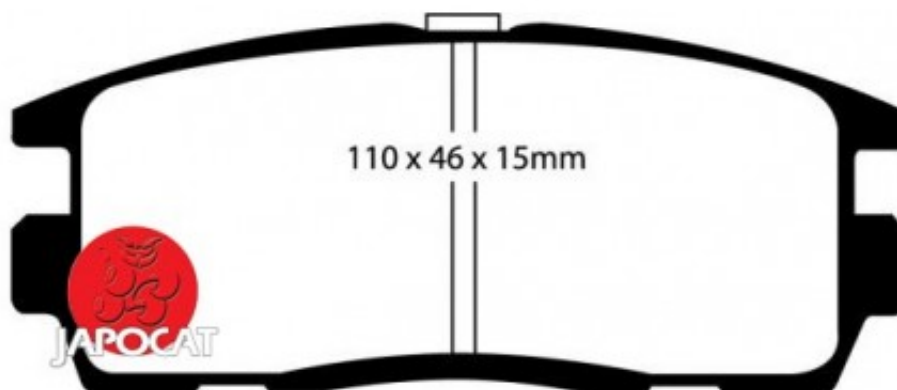

Fiche produit détaillée

Article : PLAQUETTES de FREIN Arrière EBC Ultimax

Aucune
image
disponible

Summary L: 110mm - Hauteur 46mm - Ep: 15mm

A partir de 05/2006

Pricelist

Features

Description