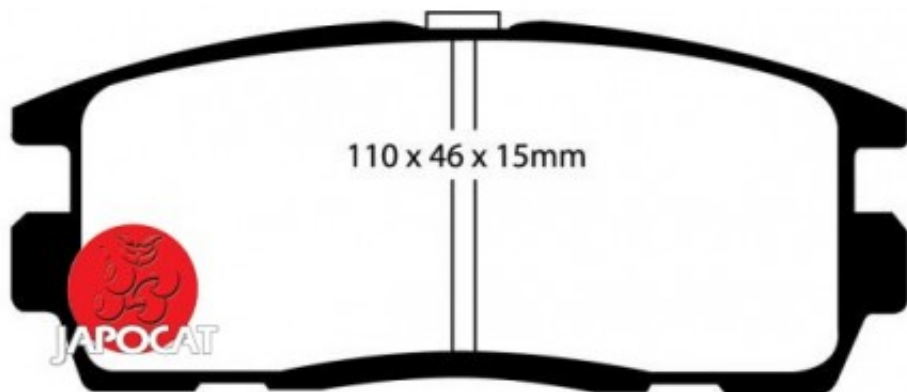

Fiche produit détaillée

Article : PLAQUETTES de FREIN Arrière EBC Ultimax

Aucune
image
disponible

Summary L: 110mm - Hauteur 46mm - Ep: 15mm
A partir de 12/2010

Pricelist

Features

Description