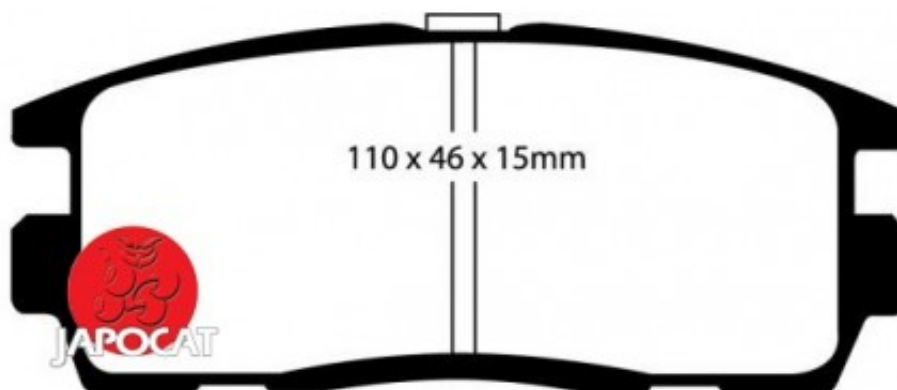

Fiche produit détaillée

Article : PLAQUETTES de FREIN Arrière EBC Ultimax

Aucune
image
disponible

Summary L: 110mm - Hauteur 46mm - Ep: 15mm

A partir de 12/2010

Pricelist

Features

Description