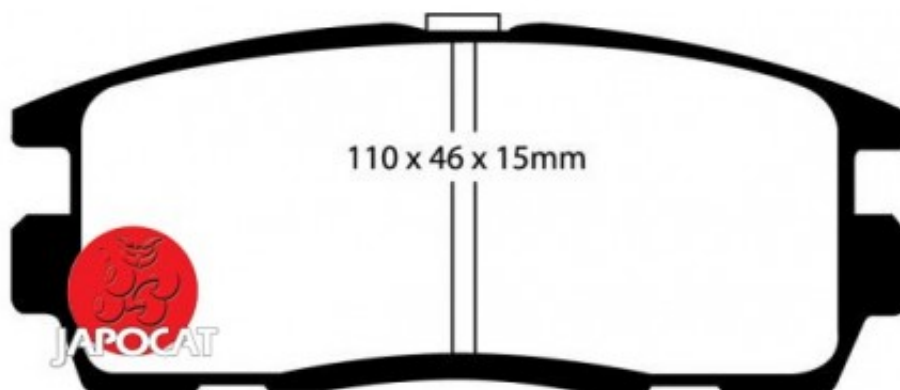

Fiche produit détaillée

Article : PLAQUETTES de FREIN Arrière EBC Ultimax

Aucune
image
disponible

Summary L: 110mm - Hauteur 46mm - Ep: 15mm

A partir de 12/2010

Pricelist

Features

Description