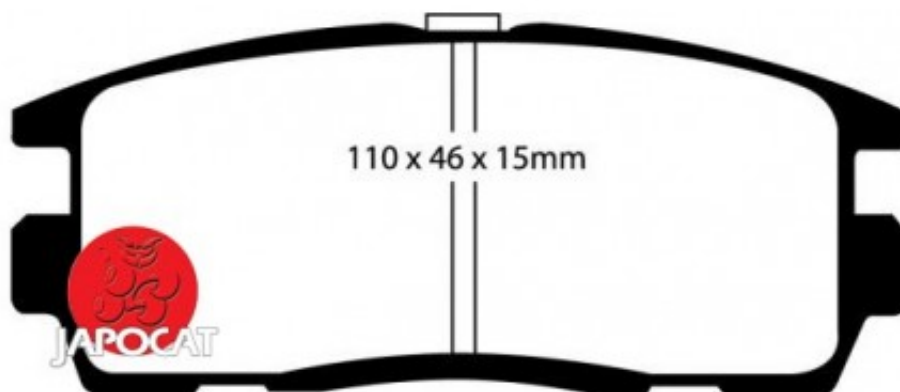

Fiche produit détaillée

Article : PLAQUETTES de FREIN Arrière

Aucune
image
disponible

Summary L: 110mm - Hauteur 46mm - Ep: 15mm

A partir de 05/2006

Pricelist

Features

Description