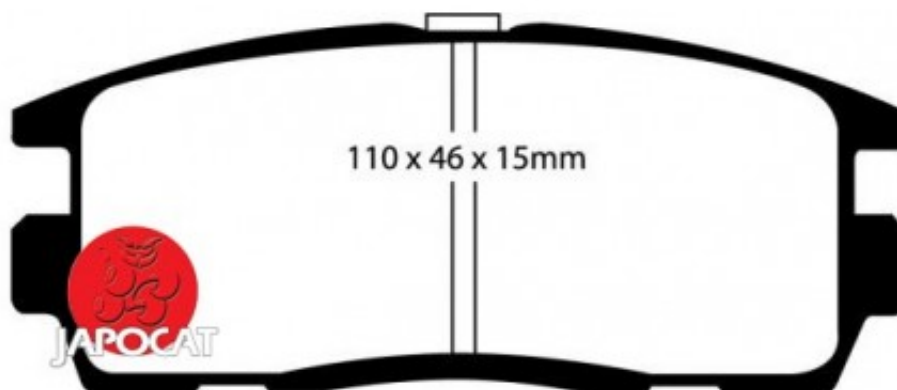

## Fiche produit détaillée

Article : PLAQUETTES de FREIN Arrière

Aucune  
image  
disponible

**Summary** L: 110mm - Hauteur 46mm - Ep: 15mm

A partir de 05/2006

**Pricelist**

**Features**

**Description**