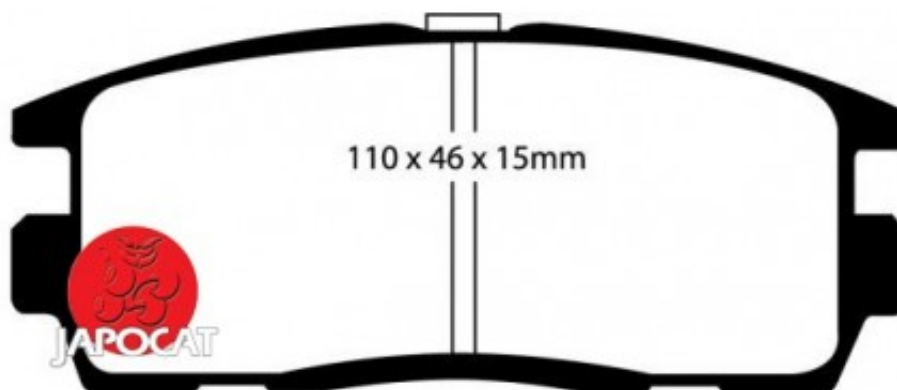

Fiche produit détaillée

Article : PLAQUETTES de FREIN Arrière

Aucune
image
disponible

Summary L: 110mm - Hauteur 46mm - Ep: 15mm

A partir de 01/2007

Pricelist

Features

Description