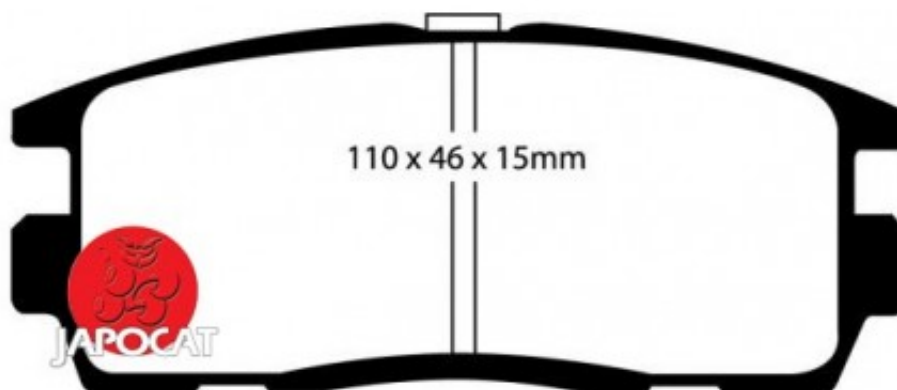

## Fiche produit détaillée

Article : PLAQUETTES de FREIN Arrière

Aucune  
image  
disponible

**Summary** L: 110mm - Hauteur 46mm - Ep: 15mm

A partir de 03/2007

**Pricelist**

**Features**

**Description**