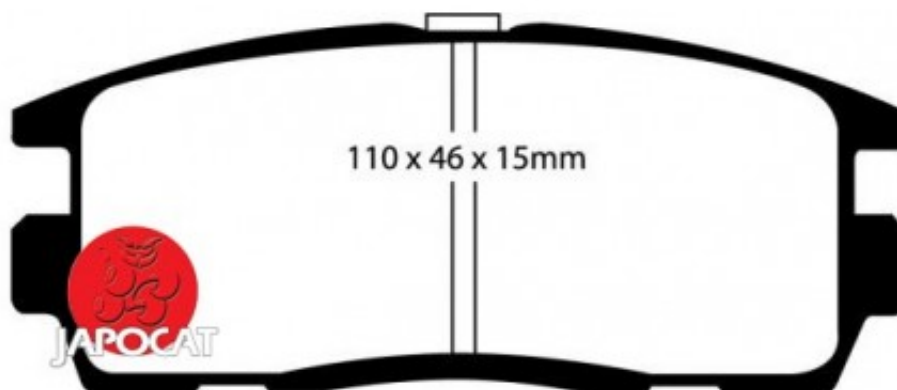

Fiche produit détaillée

Article : PLAQUETTES de FREIN Arrière

Aucune
image
disponible

Summary L: 110mm - Hauteur 46mm - Ep: 15mm

A partir de 03/2007

Pricelist

Features

Description