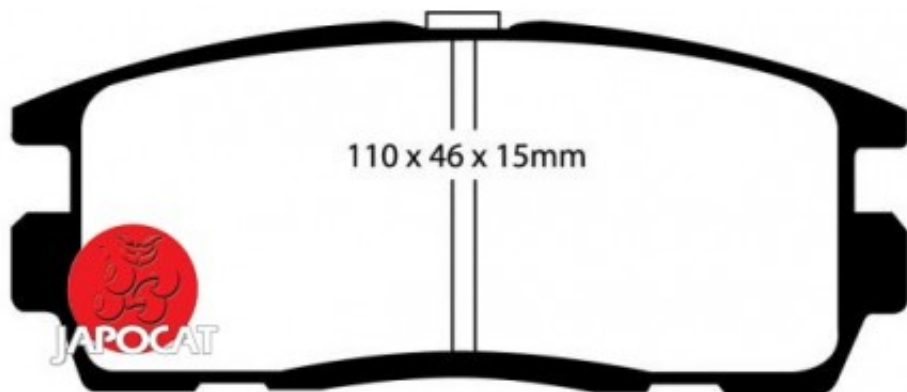

Fiche produit détaillée

Article : PLAQUETTES de FREIN Arrière

Aucune
image
disponible

Summary L: 110mm - Hauteur 46mm - Ep: 15mm
A partir de 11/2010

Pricelist

Features

Description