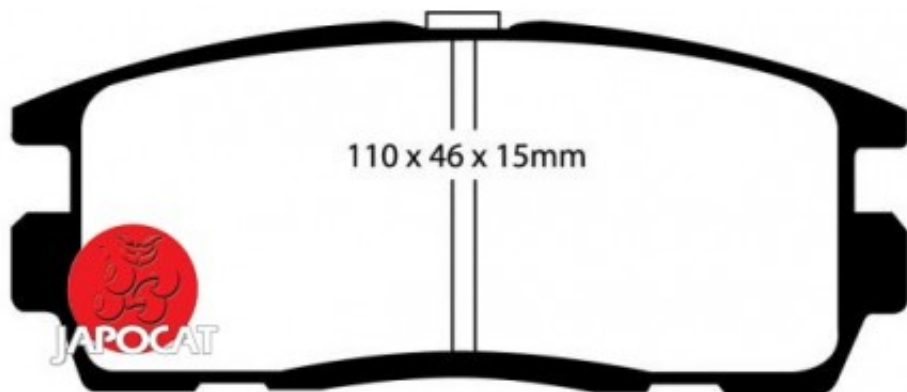

## Fiche produit détaillée

Article : PLAQUETTES de FREIN Arrière

Aucune  
image  
disponible

**Summary** L: 110mm - Hauteur 46mm - Ep: 15mm  
A partir de 11/2010

**Pricelist**

**Features**

**Description**