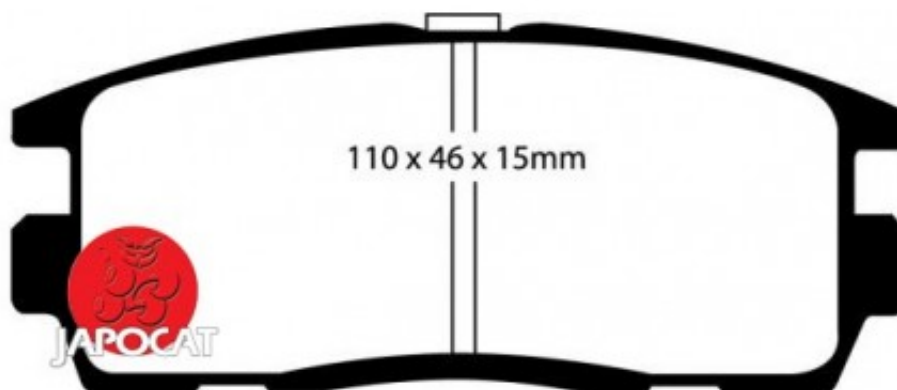

Fiche produit détaillée

Article : PLAQUETTES de FREIN Arrière

Aucune
image
disponible

Summary L: 110mm - Hauteur 46mm - Ep: 15mm

A partir de 12/2010

Pricelist

Features

Description