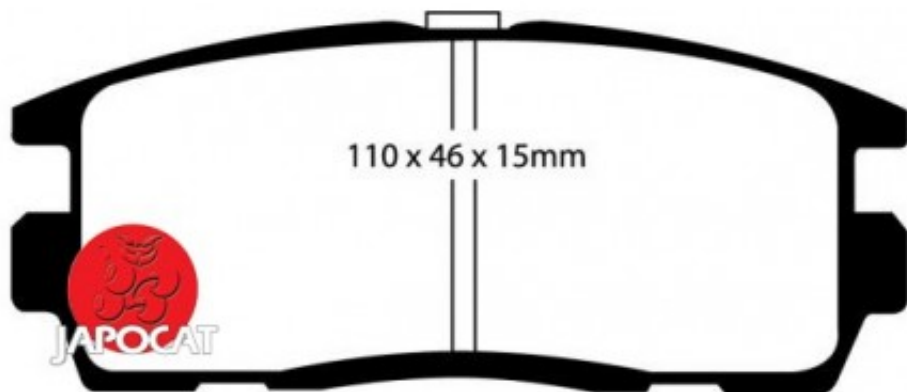

## Fiche produit détaillée

Article : PLAQUETTES de FREIN Arrière

Aucune  
image  
disponible

**Summary** L: 110mm - Hauteur 46mm - Ep: 15mm  
A partir de 12/2010

**Pricelist**

**Features**

**Description**