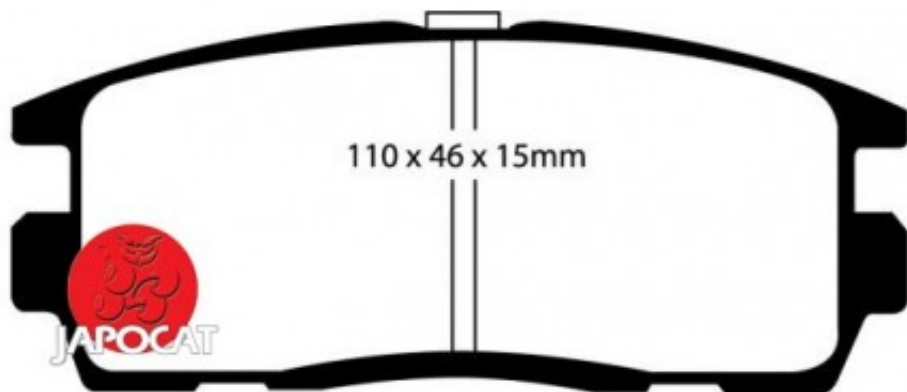

Fiche produit détaillée

Article : PLAQUETTES de FREIN Arrière

Aucune
image
disponible

Summary L: 110mm - Hauteur 46mm - Ep: 15mm
A partir de 12/2010

Pricelist

Features

Description