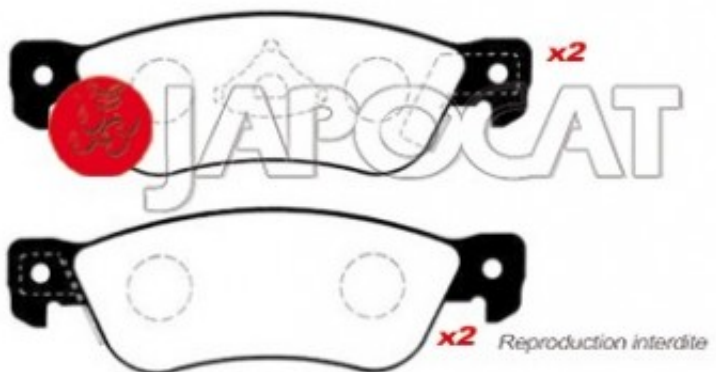

## Fiche produit détaillée

Article : PLAQUETTES de FREIN Arrière

Aucune  
image  
disponible

**Summary** L: 131.5mm - Hauteur 41.8mm - Ep: 12,8mm - Avec ABS  
De 09/1991 à 07/1998

**Pricelist**

**Features**