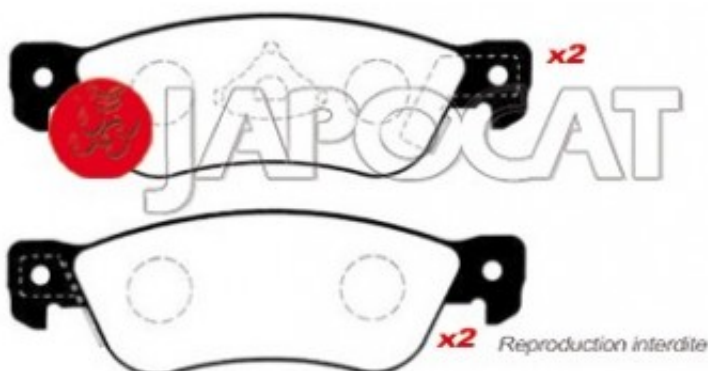

Fiche produit détaillée

Article : PLAQUETTES de FREIN Arrière

Aucune
image
disponible

Summary L: 131.5mm - Hauteur 41.8mm - Ep: 12,8mm - Avec ABS
De 06/1992 à 07/1998

Pricelist

Features

Description