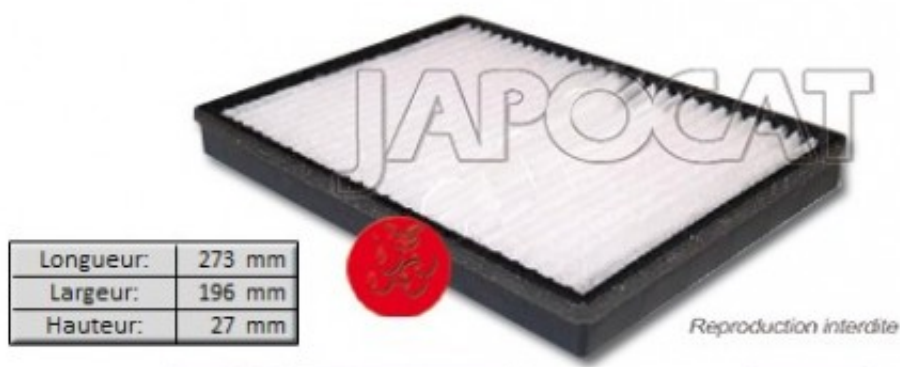

## Fiche produit détaillée

Article : **FILTRE d'HABITACLE**

Aucune  
image  
disponible

**Summary** Rectangulaire - 273mm x 196mm x 27mm  
A partir de 01/2007

**Pricelist**

**Features**

**Description**