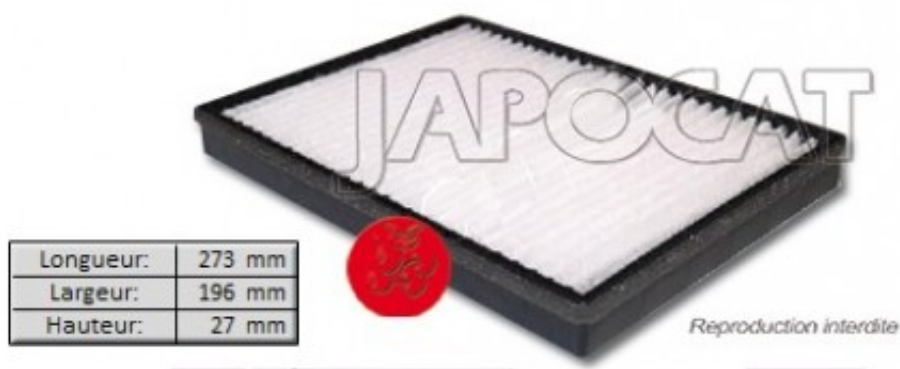

Fiche produit détaillée

Article : **FILTRE d'HABITACLE**

Aucune
image
disponible

Summary Rectangulaire - 273mm x 196mm x 27mm
A partir de 03/2007

Pricelist

Features

Description