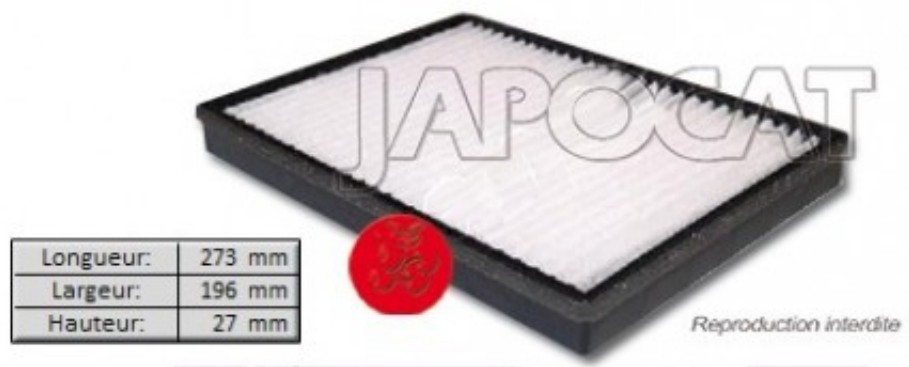

## Fiche produit détaillée

Article : **FILTRE d'HABITACLE**

Aucune  
image  
disponible

**Summary** Rectangulaire - 273mm x 196mm x 27mm  
A partir de 05/2006

**Pricelist**

**Features**

**Description**