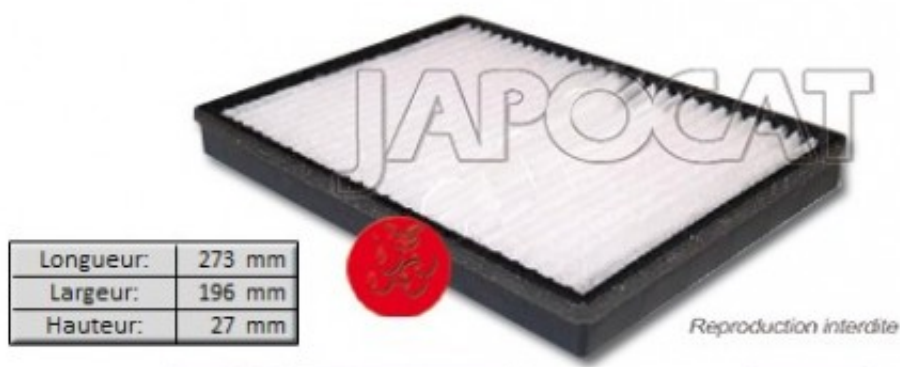

Fiche produit détaillée

Article : **FILTRE d'HABITACLE**

Aucune
image
disponible

Summary Rectangulaire - 273mm x 196mm x 27mm
A partir de 12/2010

Pricelist

Features

Description