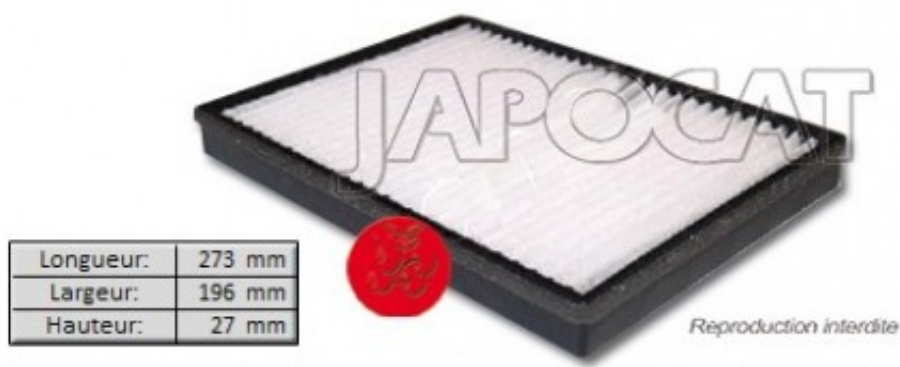

## Fiche produit détaillée

Article : **FILTRE d'HABITACLE**

Aucune  
image  
disponible

**Summary** Rectangulaire - 273mm x 196mm x 27mm  
A partir de 12/2010

**Pricelist**

**Features**

**Description**