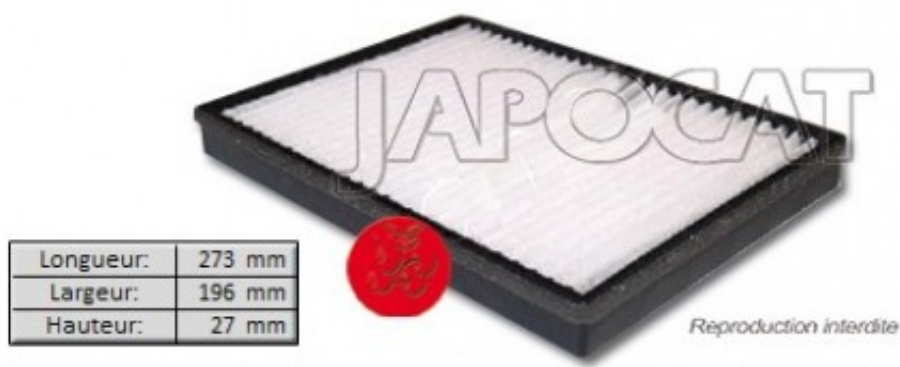

## Fiche produit détaillée

Article : **FILTRE d'HABITACLE**

Aucune  
image  
disponible

**Summary** Rectangulaire - 273mm x 196mm x 27mm  
A partir de 11/2010

**Pricelist**

**Features**

**Description**