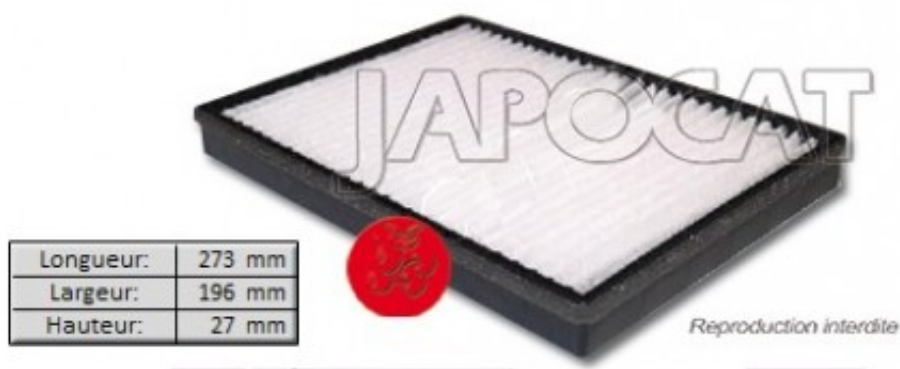

Fiche produit détaillée

Article : **FILTRE d'HABITACLE**

Aucune
image
disponible

Summary Rectangulaire - 273mm x 196mm x 27mm
A partir de 12/2010

Pricelist

Features

Description