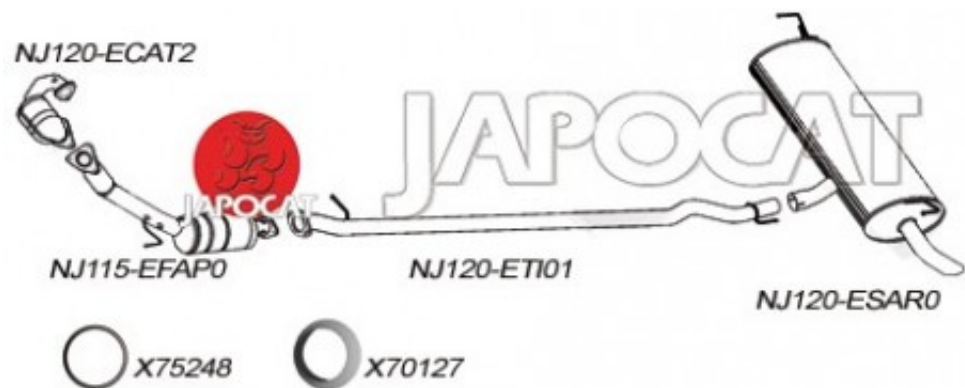

Fiche produit détaillée

Article : **TUBE Intermédiaire**

Aucune
image
disponible

Summary Pour véhicule avec filtre à particule
De 02/2007 à 12/2013

Pricelist

Features

Description