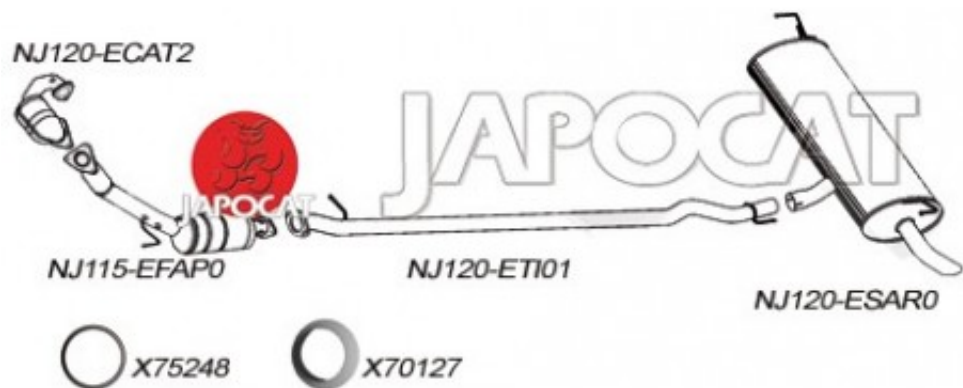

Fiche produit détaillée

Article : **TUBE Intermédiaire**

Aucune
image
disponible

Summary Pour véhicule avec filtre à particule
De 02/2007 à 12/2013

Pricelist

Features

Description