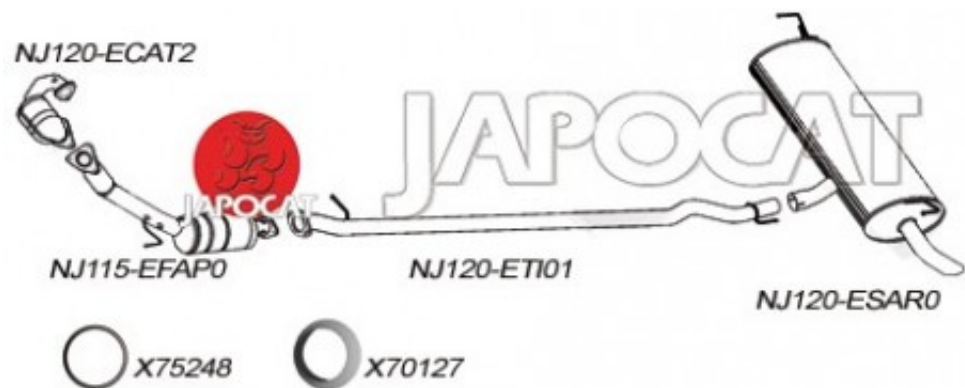

Fiche produit détaillée

Article : **TUBE Intermédiaire**

Aucune
image
disponible

Summary Pour véhicule avec filtre à particule
De 10/2011 à 12/2013

Pricelist

Features

Description