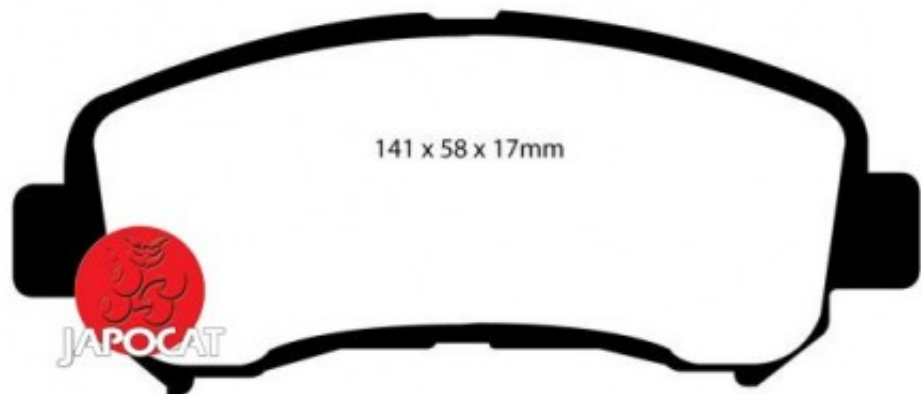

Fiche produit détaillée

Article : PLAQUETTES de FREIN Avant EBC Ultimax

Aucune
image
disponible

Summary L: 142mm - Hauteur 59mm - Ep: 17mm
De 02/2007 à 12/2013

Pricelist

Features

Description