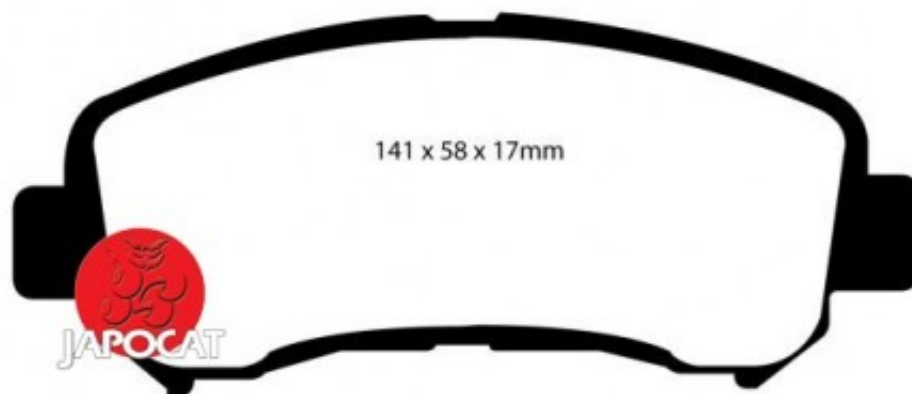

## Fiche produit détaillée

Article : PLAQUETTES de FREIN Avant EBC Ultimax

Aucune  
image  
disponible

**Summary** L: 142mm - Hauteur 59mm - Ep: 17mm  
De 10/2011 à 12/2013

**Pricelist**

**Features**

**Description**