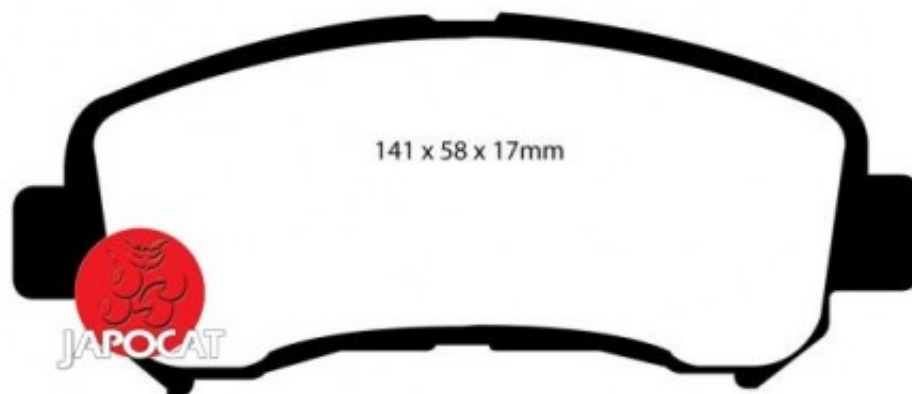

Fiche produit détaillée

Article : PLAQUETTES de FREIN Avant EBC Ultimax

Aucune
image
disponible

Summary L: 142mm - Hauteur 59mm - Ep: 17mm
De 10/2011 à 12/2013

Pricelist

Features

Description