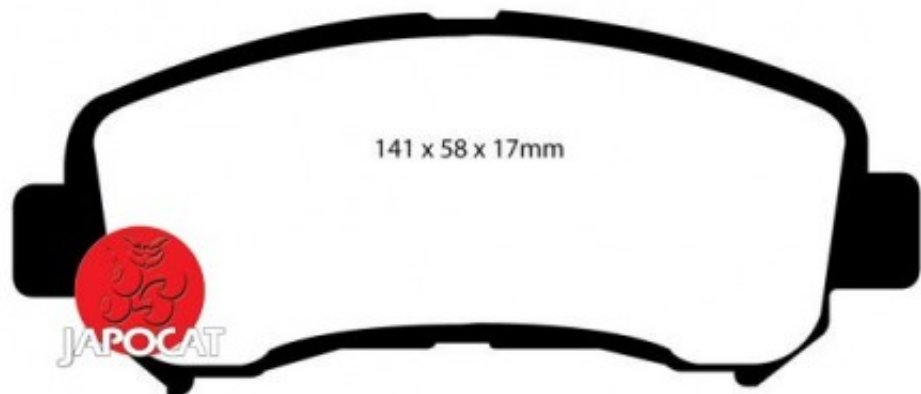

Fiche produit détaillée

Article : PLAQUETTES de FREIN Avant EBC Ultimax

Aucune
image
disponible

Summary L: 142mm - Hauteur 59mm - Ep: 17mm
De 01/2010 à 12/2013

Pricelist

Features

Description