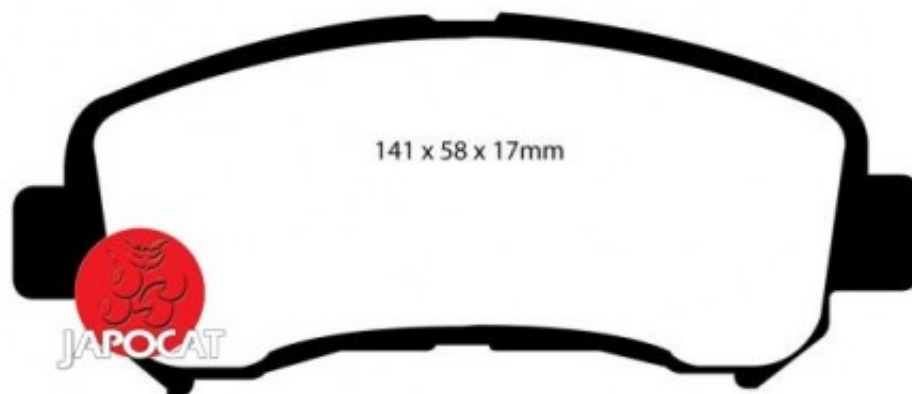

Fiche produit détaillée

Article : PLAQUETTES de FREIN Avant EBC Ultimax

Aucune
image
disponible

Summary L: 142mm - Hauteur 59mm - Ep: 17mm
De 02/2007 à 12/2013

Pricelist

Features

Description