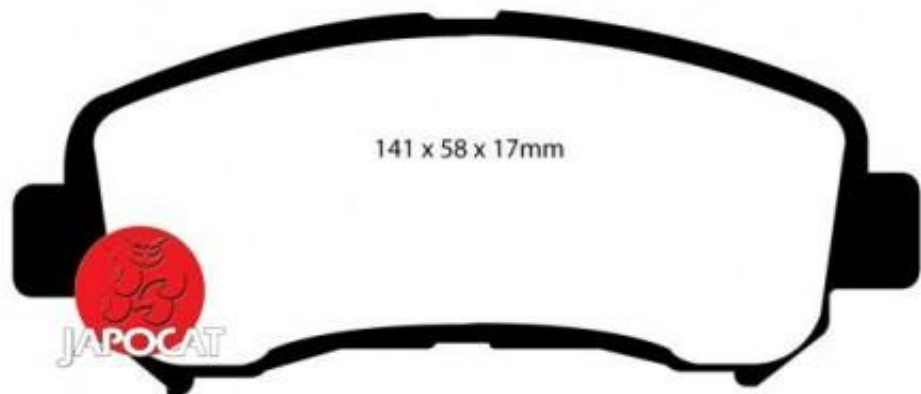

Fiche produit détaillée

Article : PLAQUETTES de FREIN Avant EBC Ultimax

Aucune
image
disponible

Summary L: 142mm - Hauteur 59mm - Ep: 17mm
De 02/2007 à 12/2013

Pricelist

Features

Description