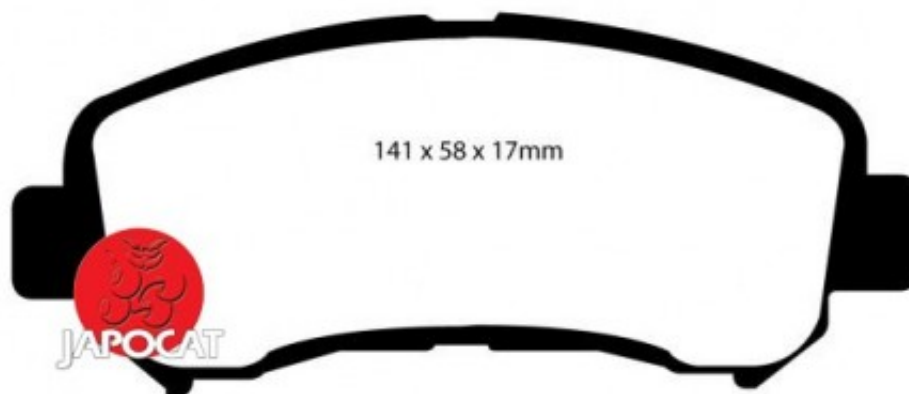

Fiche produit détaillée

Article : PLAQUETTES de FREIN Avant EBC Ultimax

Aucune
image
disponible

Summary L: 142mm - Hauteur 59mm - Ep: 17mm

A partir de 03/2013

Pricelist

Features

Description