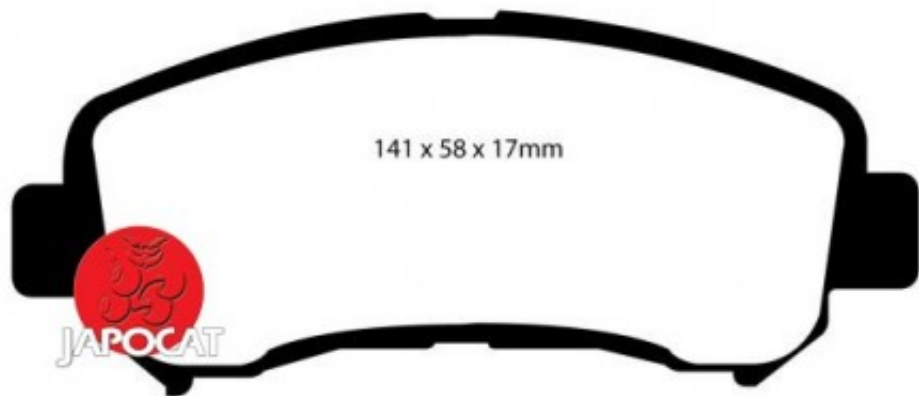

## Fiche produit détaillée

Article : PLAQUETTES de FREIN Avant EBC Ultimax

Aucune  
image  
disponible

**Summary** L: 142mm - Hauteur 59mm - Ep: 17mm  
A partir de 03/2013

**Pricelist**

**Features**

**Description**